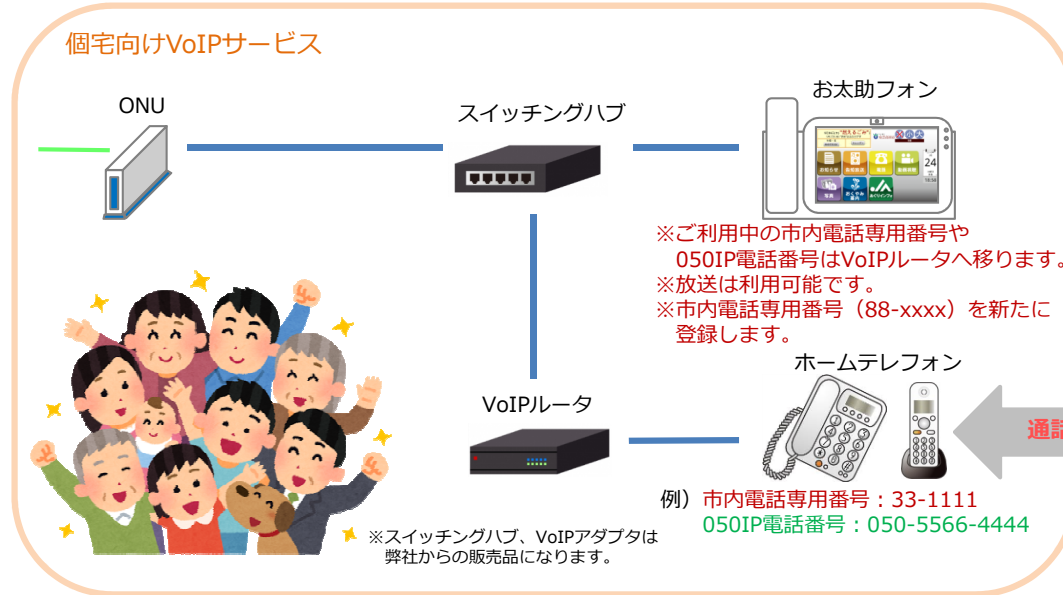

or

050IP電話セット料715円

最低利用期間は2年

光100M or 光200Mサービスつかい放題

短期つかい放題プラン

お太助フォン基本料+050IP電話基本料含んで

月額 光100M **5,700円**

短期MAXプラン

お太助フォン基本料+050IP電話基本料含んで

月額 光200M **6,750円**

最低利用期間なし

お太助フォンの電話機能を

ご自宅のホームテレフォンでできるようになります。

市外・県外電話や国際電話、携帯電話への通話は、通話料金がお得な**050IP電話番号**で発信します。

お太助フォン

ホームテレフォン

通話無料

※ホームテレフォンはお太助フォンの電話機能を備えたもの

自宅向けVoIPサービスとは...

・今、お使いのお太助ファン番号(例:33-xxxx)や050IP番号(例:050-xxxx-xxxx)をVoIPルータへ登録し、ホームテレフォンへつなぐことで電話が可能としています。

初期費用(スイッチングハブ+VoIPルータ+設定設置費)

通常価格(本体+設定設置費用)

~~24,400円(税込)~~

6,480円お得! **18,360円(税込)**